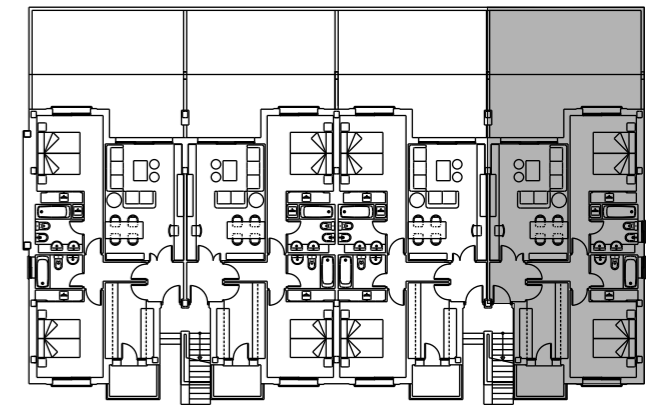

Solvia

C.R. Royal Duquesa Hills Manilva, Málaga

BLOQUE:	4
PLANTA :	Baja
VIVIENDA :	4.B.4

Superficie Útil	71,73m ²
Superficie Construida privada	85,55m ²

Nota importante:

La información gráfica contenida en este soporte es orientativa, elaborada a partir del proyecto básico, y no tiene carácter contractual, por lo que podrá ser modificada por la empresa promotora durante la ejecución de las obras por causas de índole técnica, jurídica y comercial. Asimismo, el mobiliario, la decoración, elementos de ambientación y los electrodomésticos incluidos son de carácter decorativo y no son objeto de contratación.